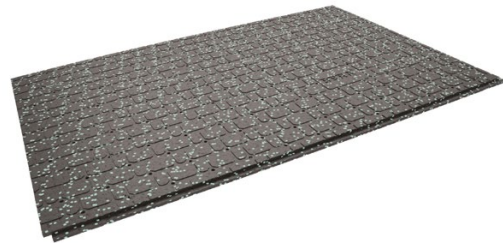

# **BERA** POOL BASE

Schutzmatte für Aufbaupools

**BERA**<sup>®</sup>

## BERA® Pool Base

BERA® Pool Base hilft Ihnen, Ihren Aufbaupool oder Jacuzzi vor Schäden am Unterboden zu schützen. Die wasserdurchlässigen und ultraleichten Matten bestehen aus Polypropylen, das anteilig aus Kunststoffmüll aus dem Meer recycelt wird, und sind zu 100% recycelbar. Damit entsteht ein einfach zu verlegender, schützender Unterbau, der gleichzeitig der Wärmedämmung dient.

### Vorteile:

- Wasserdurchlässiger, weicher und stabiler Unterbau
- Reduziert das Risiko, dass der Poolboden von unten durchstoßen wird
- Reduziert Wärmeverlust in den Boden
- Macht zusätzliche Unterbaumaßnahmen i.d.R. überflüssig
- Durch entsprechenden Überstand entsteht eine sichere Standfläche um den Pool herum.

## TECHNISCHE SPEZIFIKATIONEN

Produkt	: BERA® Pool Base
Farbe	: Schwarz mit Farbpunkten
Material	: Polypropylen : Schaumstoff mittlerer Dichte
Rohstoff	: anteilig recycelter : Plastikmüll aus dem Meer, 100% recycelbar
Abmessungen	: 119 x 79 x 1,6 cm (0,94 qm)
Gewicht	: ca. 0,6 kg
Wasserdurchlässigkeit	: >2500 l/h (EN12616)
Verpackung	: 65 Matten pro Palette
Palettenabmessungen	: 120 x 80 x 120 cm
Palettengewicht	: ca. 60 kg
Produktsicherheit	: REACH
Produktionsstandard	: ISO9001 - IATF16949
Umwelt-Zertifizierung	: OEKO-TEX®
Produktionsort	: Deutschland
Produkt ID	: 1200300
EAN	: 4031371088881